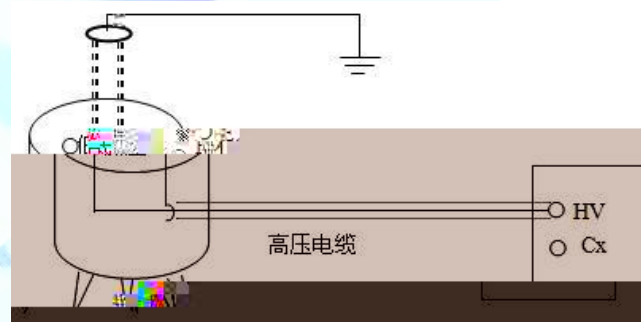

8

15

Cx

15

15

9

BR16

16

17

16

BR16

17

BR16

HV

10kV

HV

16

BR16

17

BR16